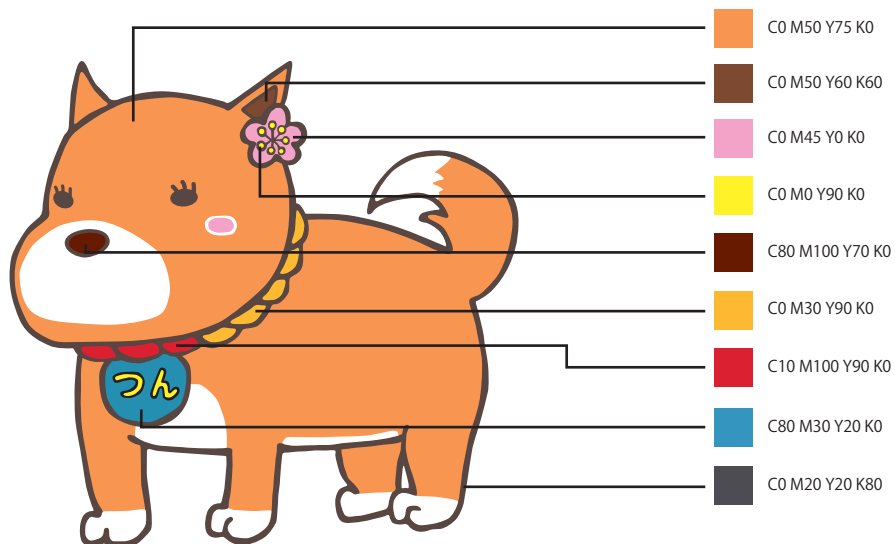

薩摩川内観光物産
キャラクターつん
使用ガイドライン

■ 薩摩川内観光物産キャラクターつん基本デザイン

西郷 つん
SAIGO TSUN

■ 色指定 (CMYK)

■ 色指定 (K)

■ 薩摩川内観光物産キャラクターつんデザインバリエーション

【全身 A】

【全身 B】

【後姿 A】

【後姿 B】

■ 薩摩川内観光物産キャラクターつんデザイン変更禁止例

・変形

・反転表示

・色の変更

・識別しづらい背景や重ねたキャラクターの使用

・デザイン変更