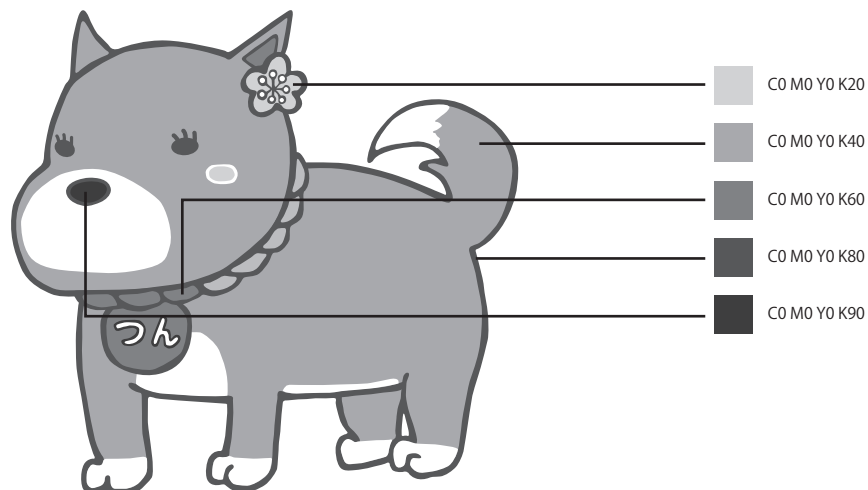

薩摩川内観光物産
キャラクターつん
使用ガイドライン

■ 薩摩川内観光物産キャラクターつん基本デザイン

西郷 つん
SAIGO TSUN

■ 色指定 (CMYK)

■ 色指定 (K)

■ 薩摩川内観光物産キャラクターつんデザインバリエーション

【全身 A】

【全身 B】

【後姿 A】

【後姿 B】

■ 薩摩川内観光物産キャラクターつんデザイン変更禁止例

・変形

・反転表示

・色の変更

・識別しづらい背景や重ねたキャラクターの使用

・デザイン変更