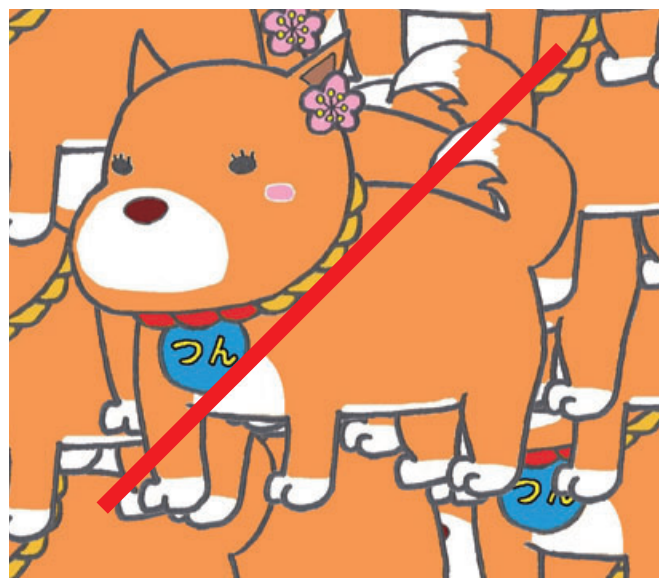

薩摩川内観光物産
キャラクターつん
使用ガイドライン

■ 薩摩川内観光物産キャラクターつん基本デザイン

西郷 つん
SAIGO TSUN

■ 色指定 (CMYK)

■ 色指定 (K)

■ 薩摩川内観光物産キャラクターつんデザインバリエーション

【全身 A】

【全身 B】

【後姿 A】

【後姿 B】

■ 薩摩川内観光物産キャラクターつんデザイン変更禁止例

・変形

・反転表示

・色の変更

・識別しづらい背景や重ねたキャラクターの使用

・デザイン変更